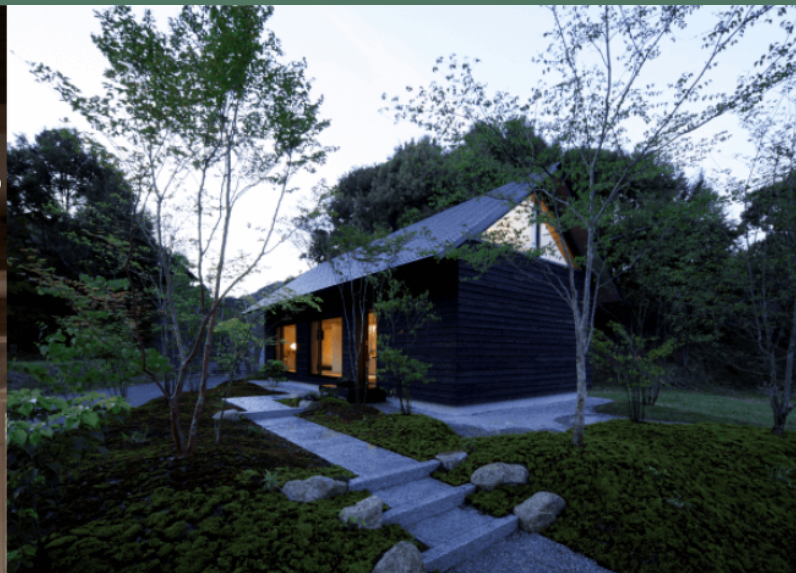

HIRAYA MAGAZINE

にて

ご紹介頂きました。

平屋のデザイン

最新デザインカタログ集【山形編】

近年注目を集めている2階建ての家とは違い、ワンフロアで完結する平屋は、生活動線がコンパクトで生活しやすいと話題です。当メディアでは、そんな平屋の魅力を解説するとともに、平屋をはじめデザイン住宅に定評のあるRDESIGNさんのモデルハウスを紹介します。

Scroll

最新デザインカタログ集【山形編】